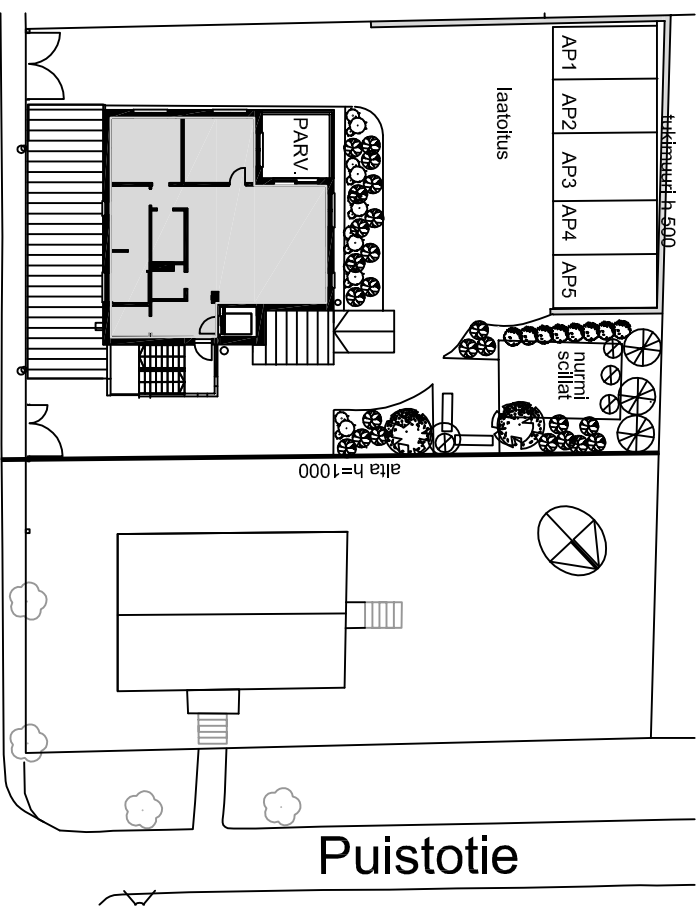

2 krs

Torikatu

Puistotie

AS 3
2.kerros

3h+kt+s+parveke 106 m²
As Oy Naantalin Scilla

Torikatu 14
1:100,1:500

Naantali