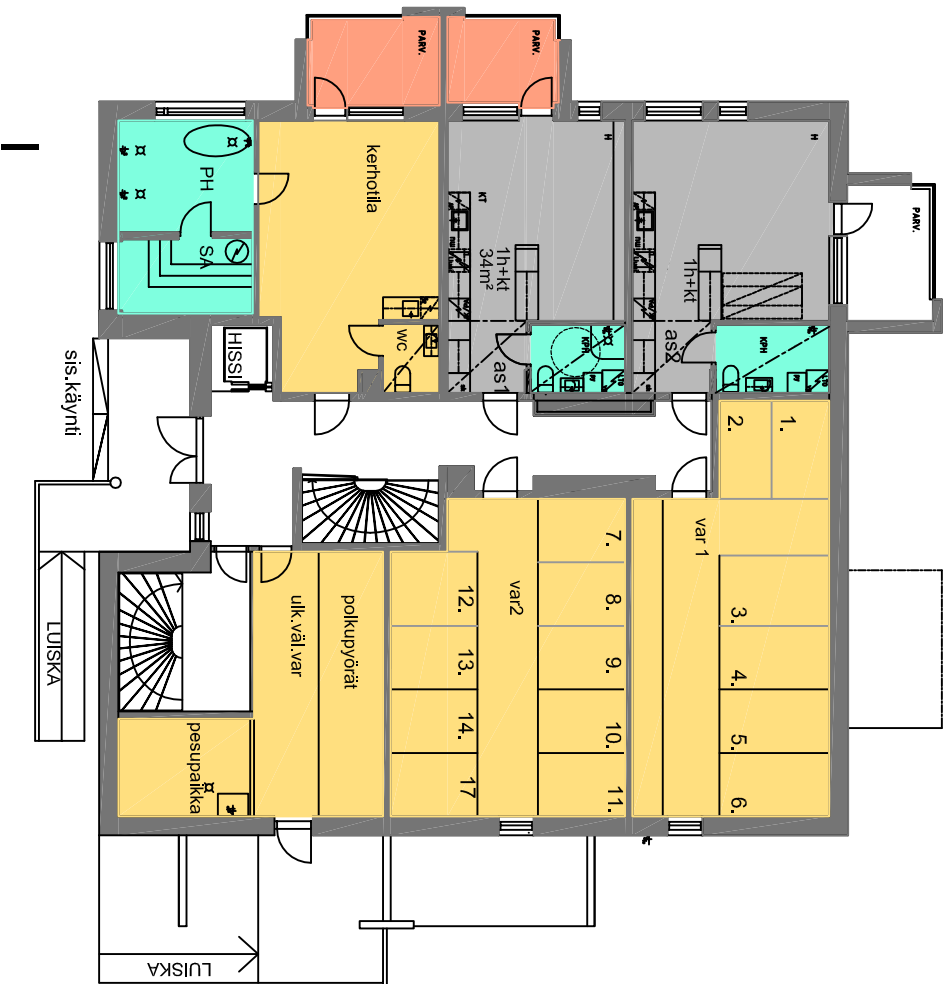

PALOMÄENKATU

PALOMÄENKATU

KELLARI

Huoneistot saattavat poiketa pohjapiirustuksista yksityiskohtien osalta.  
Lopulliset yksityiskohdat määritellään myyntiasiakirjoissa.

22.03.2019

As Oy Naantalin Palokärki Treeva rakennus Oy