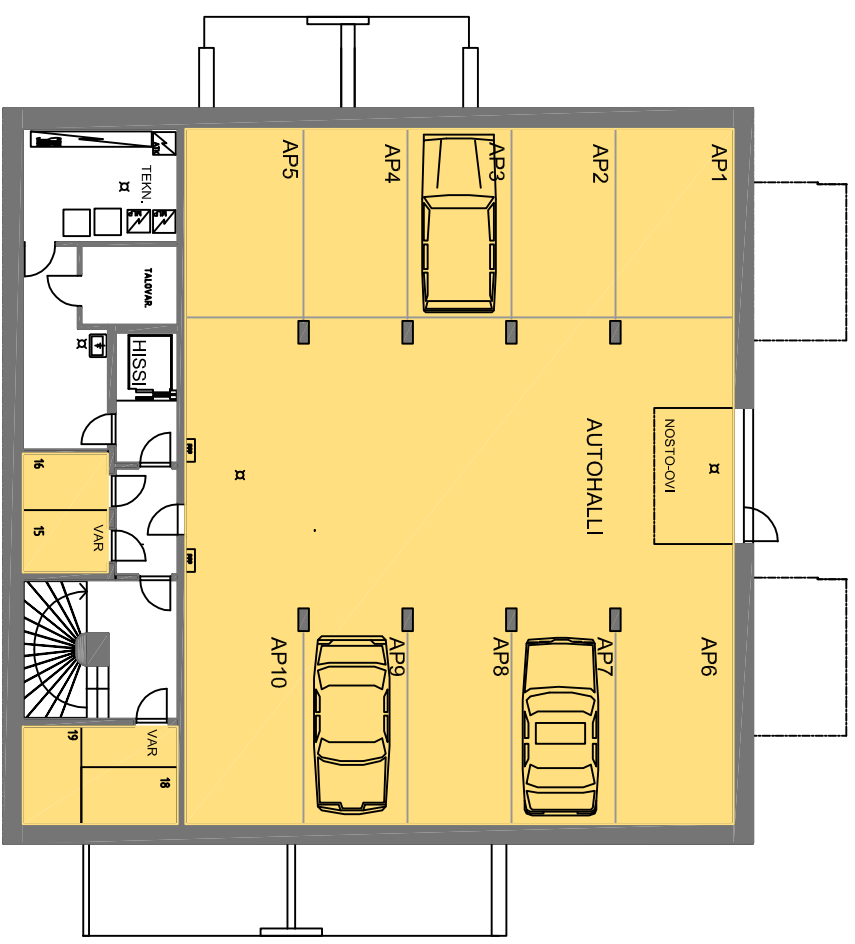

PALOMÄENKATU

PALOMÄENKATU

KELLARI

Huoneistot saattavat poiketa pohjapiirustuksista yksityiskohtien osalta.  
Lopulliset yksityiskohdat määritellään myyntiasiakirjoissa.

22.03.2019

As Oy Naantalin Palokärki Treeva rakennus Oy