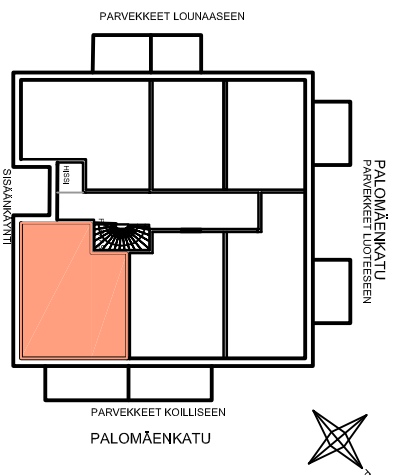

3h+kt

58m²

as 8, 14, 19
2.- 4. kerros

Huoneistot saatavat poiketa pohjapiirustuksista yksityiskohtien osalta.
Lopulliset yksityiskohdat määritellään myyntiasiakirjoissa.

22.03.2019

As Oy Naantalin Palokärki Treeva rakennus Oy