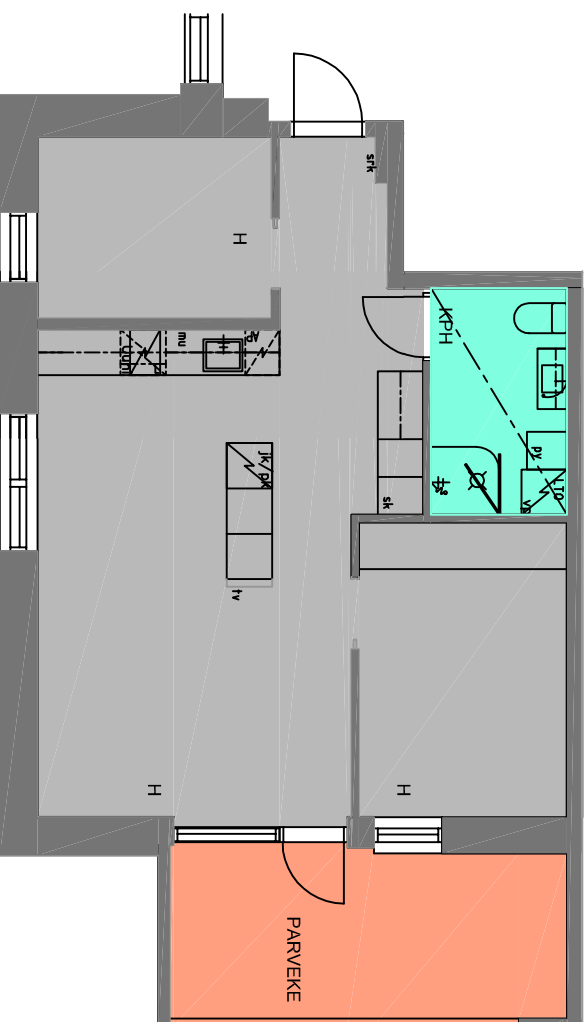

3h+kt

58m²

as 8, 14, 19
2.- 4. kerros

Huoneistot saatavat poiketa pohjapiirustuksista yksityiskohtien osalta.
Lopulliset yksityiskohdat määritellään myyntiasiakirjoissa.

22.03.2019

As Oy Naantalin Palokärki Treeva rakennus Oy