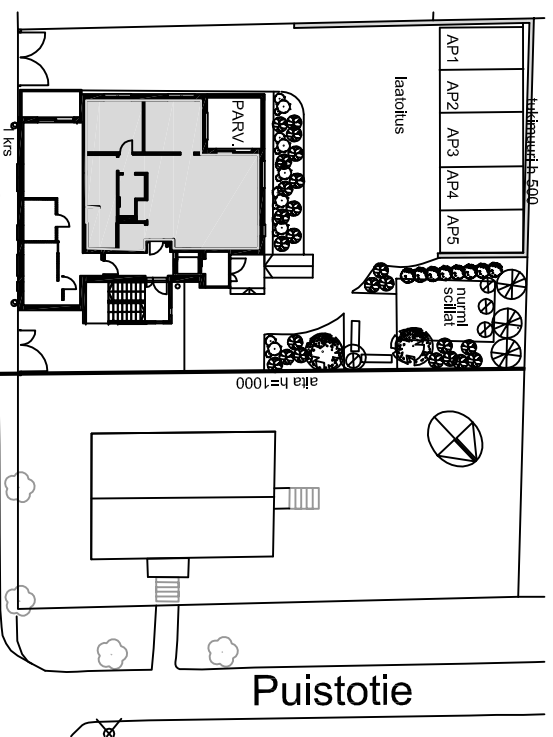

1.kerros

Torikatu

Puistotie

AS 1
1.kerros

3h+kt+s+parveke 96,5 m²
As Oy Naantalin Scilla

Torikatu 14 Naantali
1:100,1:500