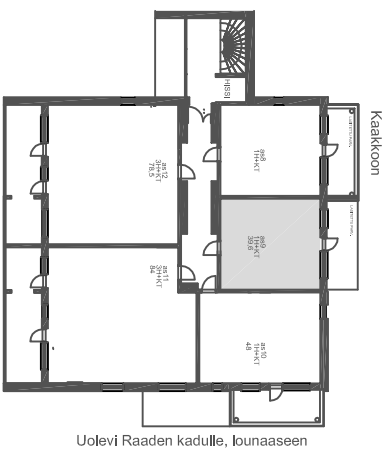

# As Oy Naantalin Vuorineuvos

1h + kt 39,5 m<sup>2</sup>

asunto 2 1. krs  
asunto 9 2. krs  
asunto 14 3. krs

Uolevi Raaden kadulle, lounaaseen

Uolevi Raaden kadulle, lounaaseen

Oikeudet muutoksiin pidätetään.