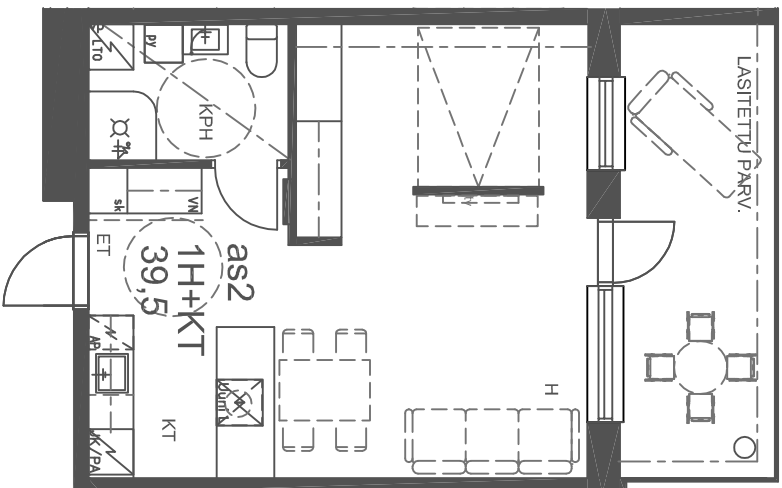

# As Oy Naantalin Vuorineuvos

1h + kt 39,5 m<sup>2</sup>

asunto 2 1. krs  
asunto 9 2. krs  
asunto 14 3. krs

Uolevi Raaden kadulle, lounaaseen

Uolevi Raaden kadulle, lounaaseen

Oikeudet muutoksiin pidätetään.