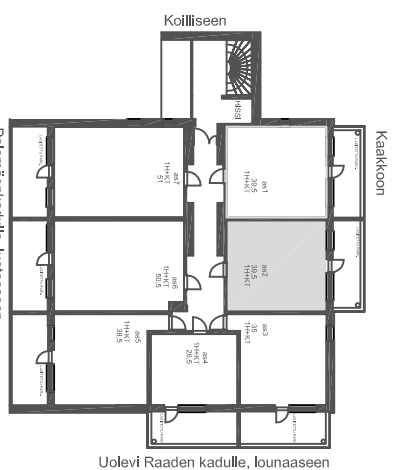

# As Oy Naantalin Vuorineuvos

1h + kt 39,5 m<sup>2</sup>

asunto 2 1. krs  
asunto 9 2. krs  
asunto 14 3. krs

Uolevi Raaden kadulle, lounaaseen

Uolevi Raaden kadulle, lounaaseen

Oikeudet muutoksiin pidätetään.