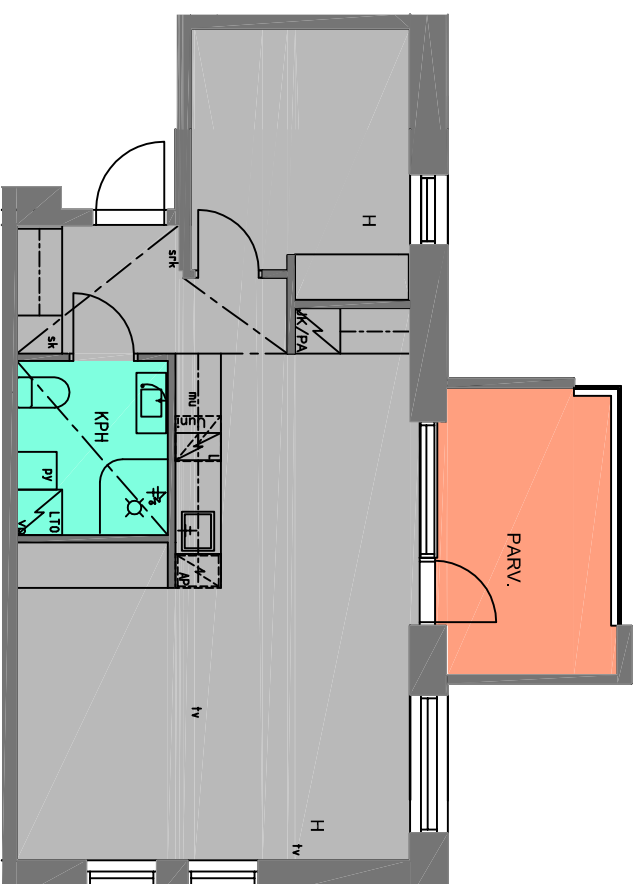

2h+kt

51,5m²

as 6, 12, 17
2.-4. kerros

Huoneistot saattavat poiketa pohjapiirustuksista yksityiskohtien osalta.
Lopulliset yksityiskohdat määritellään myyntiasiakirjoissa.

22.03.2019

As Oy Naantalin Palokärki Treeva rakennus Oy