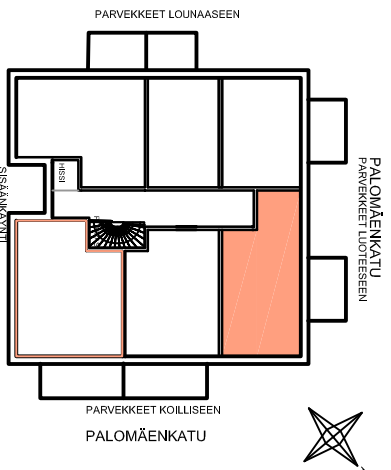

2h+kt

51,5m²

as 6, 12, 17
2.-4. kerros

Huoneistot saattavat poiketa pohjapiirustuksista yksityiskohtien osalta.
Lopulliset yksityiskohdat määritellään myyntiasiakirjoissa.

22.03.2019

As Oy Naantalin Palokärki Treeva rakennus Oy