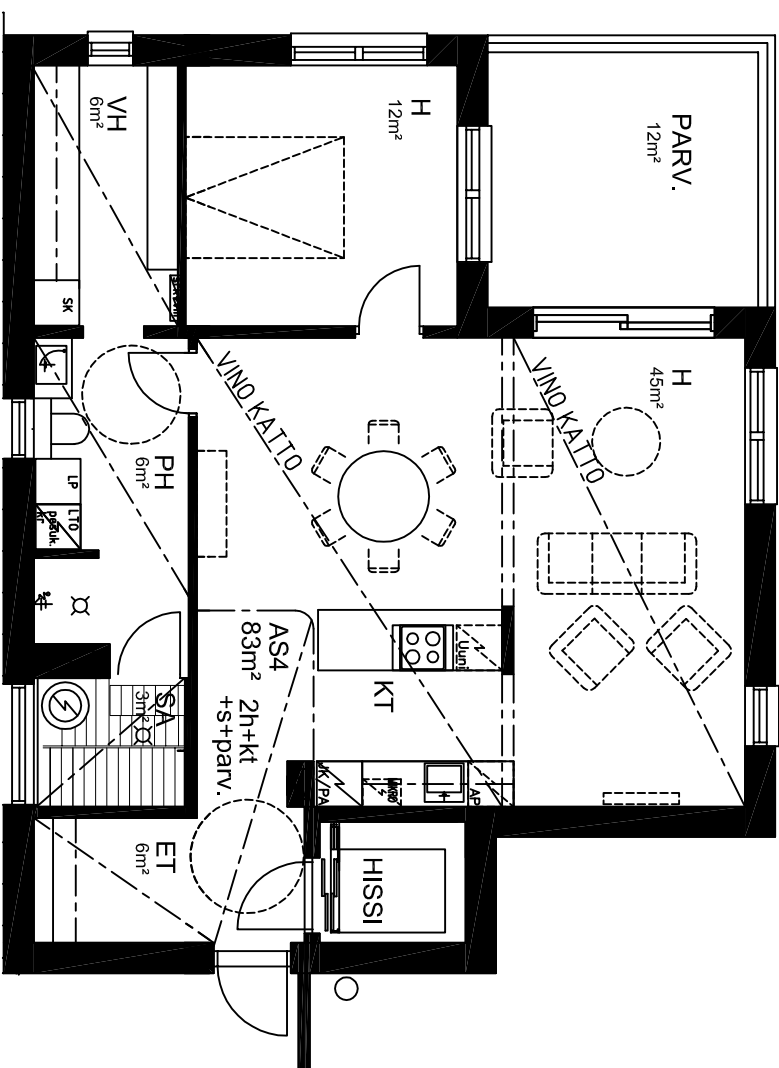

Torikatu

Puistotie

Ullakko

AS 4  
Ullakko

2h+kt+s+parveke 83 m<sup>2</sup>  
As Oy Naantalin Scilla

Torikatu 14 Naantali  
1:100,1:500