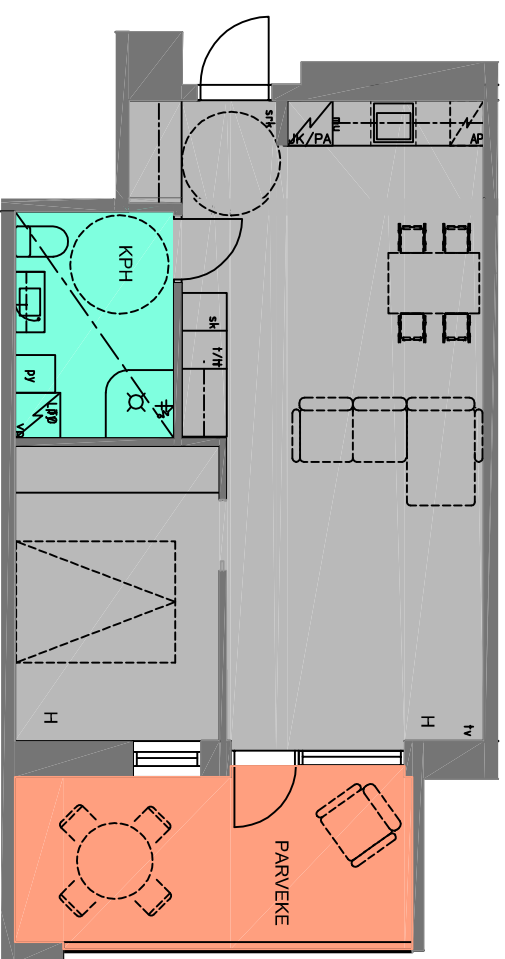

# 2h+kt

## 50m<sup>2</sup>

as 7, 13, 18

2.-4. kerros

Huoneistot saattavat poiketa pohjapiirustuksista yksityiskohtien osalta.  
Lopulliset yksityiskohdat määritellään myyntiasiakirjoissa.

22.03.2019

As Oy Naantalin Palokärki Treeva rakennus Oy