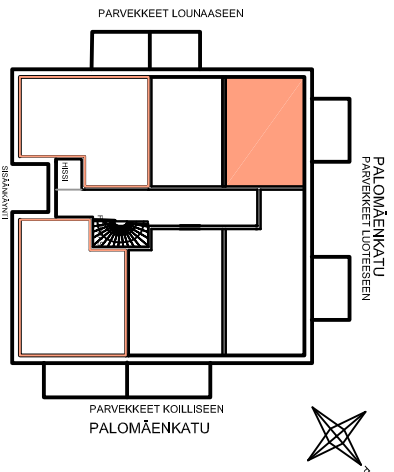

1h+kt

37,5m²

as 2, 5, 11
1.-3. kerros

Huoneistot saattavat poiketa pohjapiirustuksista yksityiskohtien osalta.
Lopulliset yksityiskohdat määritellään myyntiasiakirjoissa.

22.03.2019

As Oy Naantalin Palokärki Treeva rakennus Oy