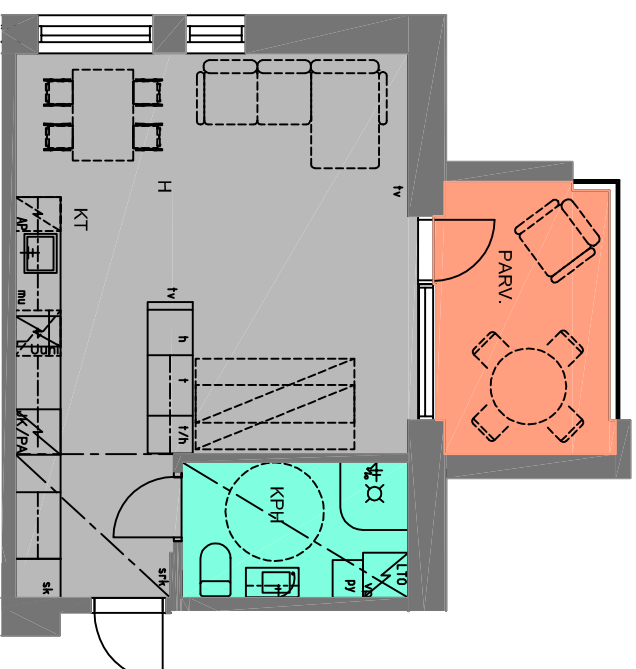

1h+kt

37,5m²

as 2, 5, 11
1.-3. kerros

Huoneistot saattavat poiketa pohjapiirustuksista yksityiskohtien osalta.
Lopulliset yksityiskohdat määritellään myyntiasiakirjoissa.

22.03.2019

As Oy Naantalin Palokärki Treeva rakennus Oy