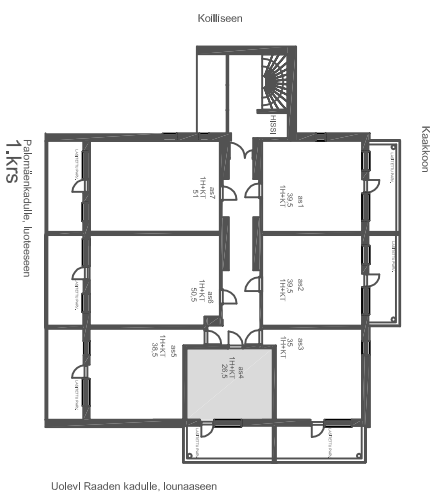

09.03.2020

As Oy Naantalin Vuorineuvos

1h + kt + vh 26,5 m²

asunto 4 1. krs

Uolevi Raaden kadulle, lounaaseen

Oikeudet muutoksiin pidätetään.