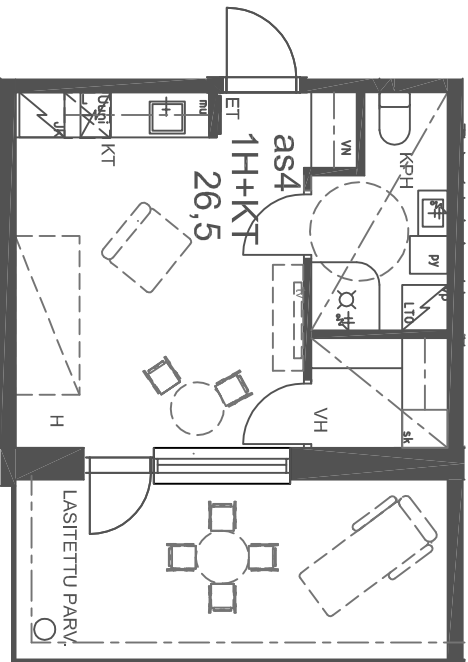

09.03.2020

As Oy Naantalin Vuorineuvos

1h + kt + vh 26,5 m²

asunto 4 1. krs

Uolevi Raaden kadulle, lounaaseen

Oikeudet muutoksiin pidätetään.