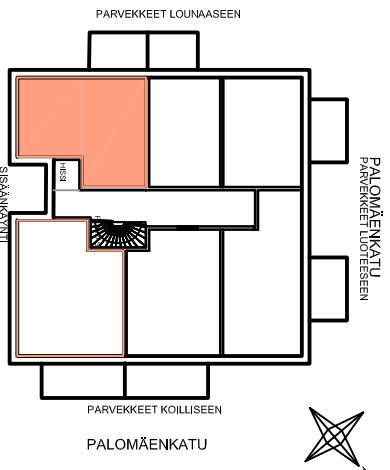

2h+kt 52m²

as 3, 9, 15, 18
2.-4. kerros

Huoneistot saattavat poiketa pohjapiirustuksista yksityiskohtien osalta.
Lopulliset yksityiskohdat määritellään myyntiasiakirjoissa.

22.03.2019

As Oy Naantalin Palokärki Treeva rakennus Oy