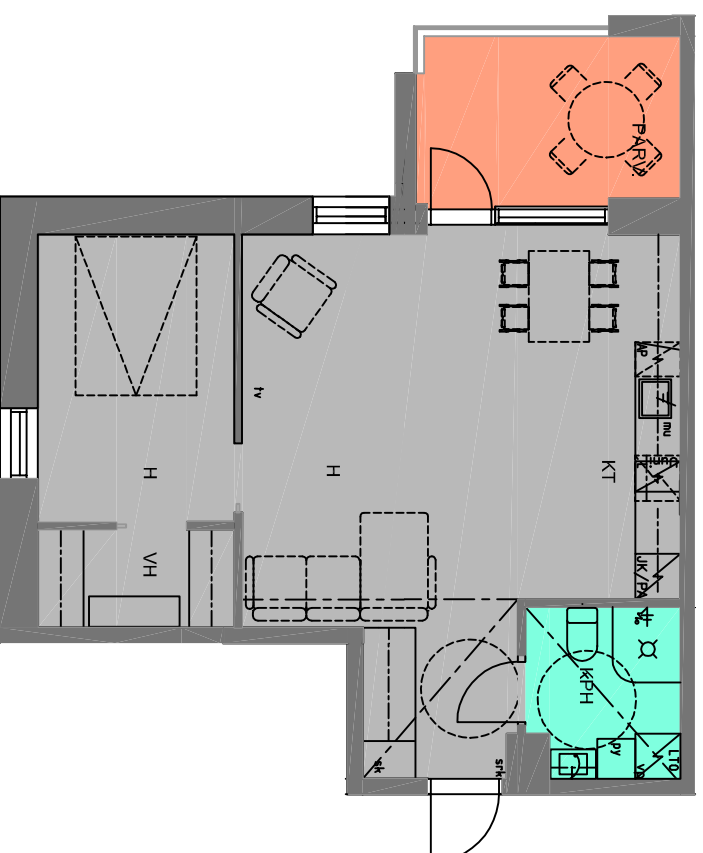

2h+kt 52m²

as 3, 9, 15, 18
2.-4. kerros

Huoneistot saattavat poiketa pohjapiirustuksista yksityiskohtien osalta.
Lopulliset yksityiskohdat määritellään myyntiasiakirjoissa.

22.03.2019

As Oy Naantalin Palokärki Treeva rakennus Oy