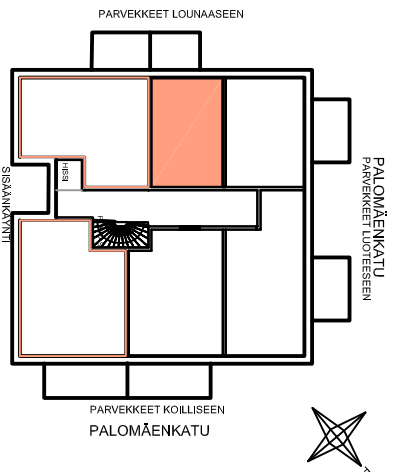

1h+kt

34m²

as 1, 4, 10

1.-3. kerros

Huoneistot saattavat poiketa pohjapiirustuksista yksityiskohtien osalta.
Lopulliset yksityiskohdat määritellään myyntiasiakirjoissa.

22.03.2019

As Oy Naantalin Palokärki Treeva rakennus Oy