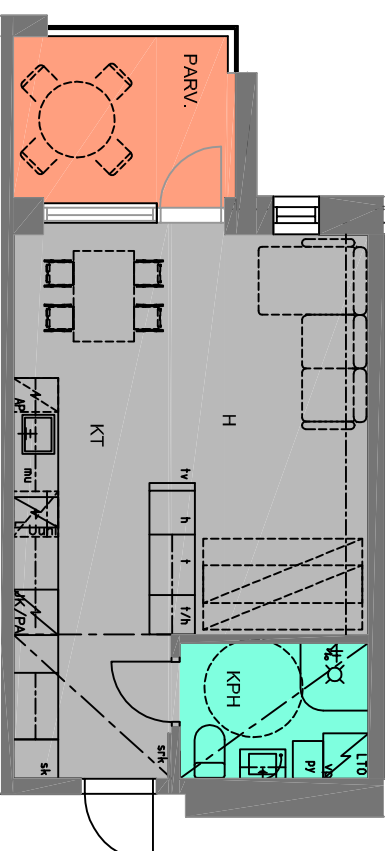

1h+kt

34m²

as 1, 4, 10

1.-3. kerros

Huoneistot saattavat poiketa pohjapiirustuksista yksityiskohtien osalta.
Lopulliset yksityiskohdat määritellään myyntiasiakirjoissa.

22.03.2019

As Oy Naantalin Palokärki Treeva rakennus Oy